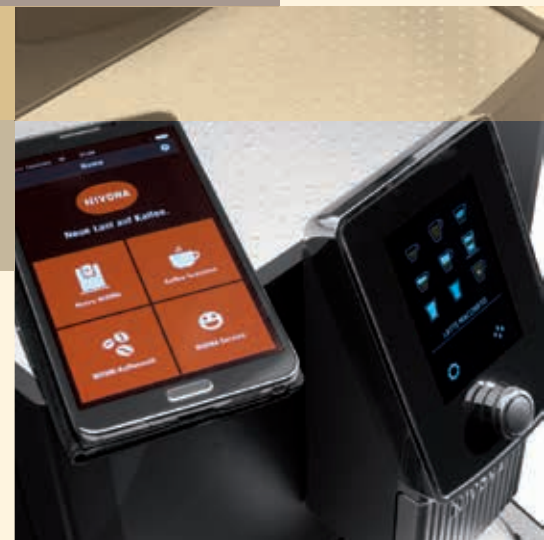

#### Slimme Koffie

Geïntegreerde Bluetooth voor gebruik van de NIVONA APP

Verkrijg je koffie via smartphone