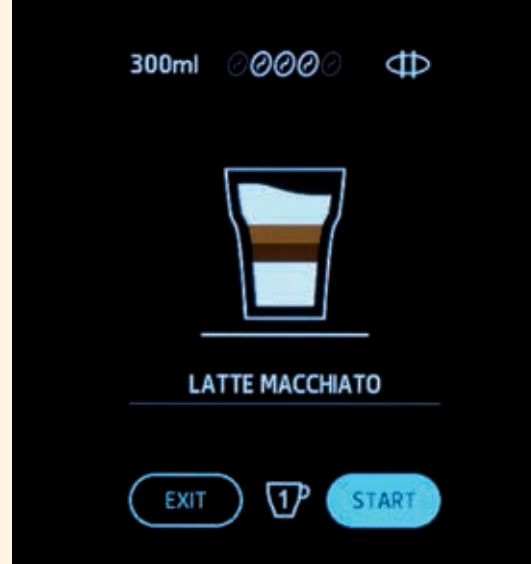

NIEUW: CafeRomantica 1030

KOFFIE GAAT DIGITAAL

NIVONA MAAKT HAAR
VOLAUTOMATISCHE
KOFFIEMACHINES
SLIMMER

Kleuren TFT touchscreen display

Afbeeldingen en text in kleur

Op het haarscherpe TFT touch display

Verzekert van een eenvoudige bediening

D.m.v. rotary knop of touchscreen