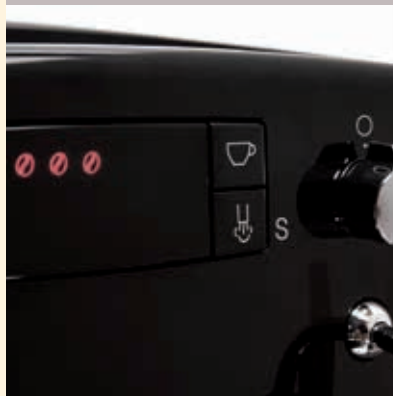

Digitaal symbolen display
Duidelijke taal