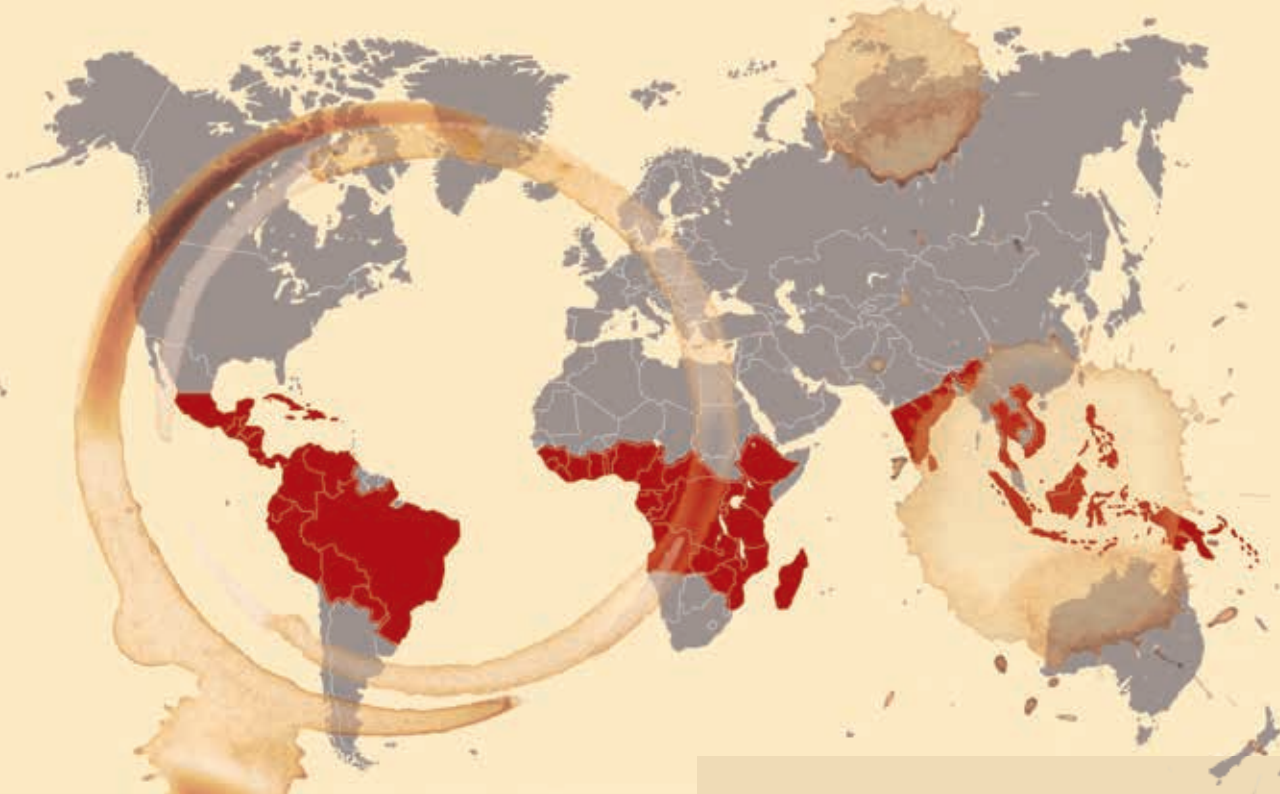

# WAAR KOMT DE BESTE KOFFIE VANDAAN

Net als wijn, chocolade en thee is koffie een natuurproduct. Er zijn basis kenmerken die verschillen in smaak en hoeveelheid cafeïne, afhankelijk van de grond condities, klimaat en het rooster proces. Hoe langer de koffiebonen hebben tijd te rijpen (8 tot 10 maanden) des te beter de aroma kan zijn. Meer dan 1000 verschillende kenmerken kunt U terugvinden in de koffie.