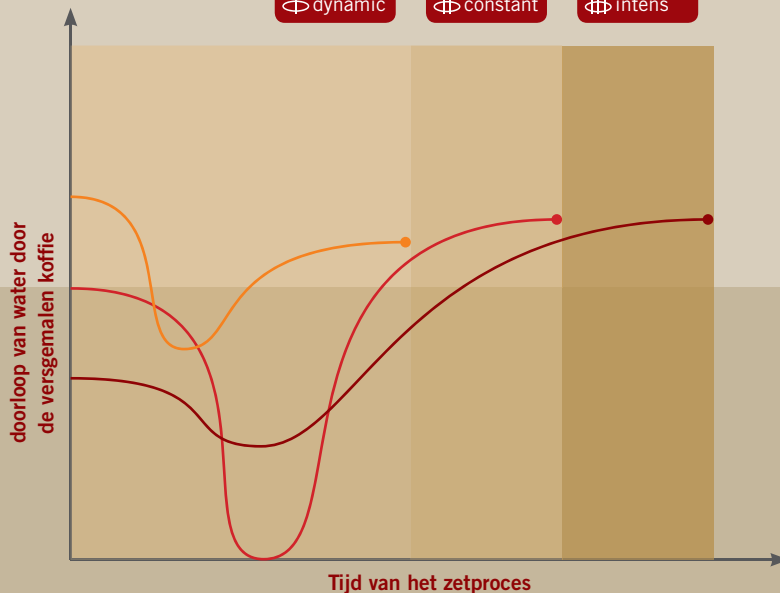

Extractie in het kader van de koffie: de hoeveelheid oplosbare elementen uit de versgemalen koffie. Aroma's, lipiden, bitter stoffen, zuren en mineralen worden geëxtraheerd door water en druk. De uitdaging hierbij is het vinden van de perfecte balans van het maken van een kopje koffie met perfecte smaak.

Op die manier zijn NIVONA ingenieurs erin geslaagd om drie aroma profielen te maken: dynamische, constant en intens. Koffie-liefhebbers en professionals kunnen nu heerlijk gaan voor hun favoriete koffie.

De 3 profielen zijn vooraf ingesteld in de CafeRomatica 1030 de 8 series en de 788, 778 768, waarmee een harmonische- en evenwichtige koffie kan worden gemaakt, alsmede een espresso met een definiërende body, fruitige aciditeit, aangename bitterheid en een hoge mate van extractie...

Een volautomaat was nog nooit zo dichtbij een portafilter machine.

DELICATE NUANCES

3 PROFIELEN 1 KOFFIESOORT

Het Aroma Balance System imiteert de vaardigheid van een barista . Het varieert in druk door zetsnelheid en verblijftijd van het hete water in de vers gemalen koffie. In uitgebreide testen ontwikkelden we 3 profielen zodat u een verscheidenheid kunt bereiken van smaken en aroma's met slechts één soort koffiebonen